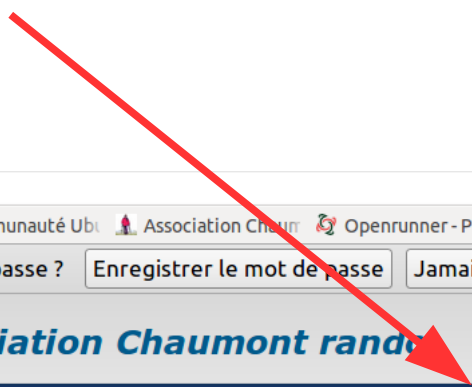

Comment s'identifier

L'identification permet :

- d'accéder à l'espace téléchargements
- d'utiliser les forums (lecture et écriture)
- de disposer d'un outil de recherche
- d'accéder à la liste des dernières publications
- d'imprimer un bulletin d'adhésion pré-rempli

Pour commencer se rendre sur le site

Cliquez sur
Se connecter

A screenshot of the login page on the website. The page title is 'Compte d'utilisateur'. There are two input fields: 'Nom d'utilisateur : *' containing 'ZzE' and 'Mot de passe : *' with masked characters. Below the password field is a checkbox for 'Se connecter avec OpenID'. At the bottom, there is a 'Se connecter' button. The page also includes a 'Demander un nouveau mot de passe' link.

Renseignez
le nom
d'utilisateur
en respectant
majuscules et
minuscules

Renseignez
le mot
de passe
en respectant
majuscules et
minuscules

Cliquez sur le bouton *se connecter*

Vous êtes connecté et vous pouvez naviguer sur le site en utilisant la barre de menu